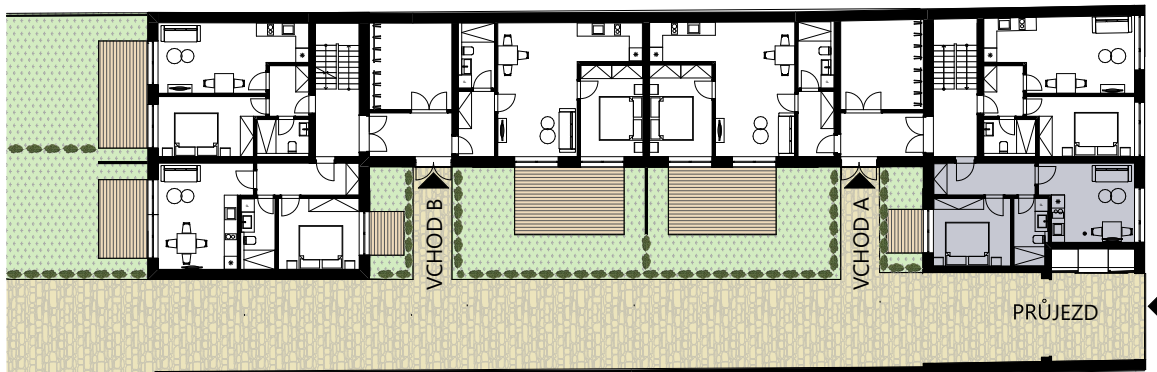

**NOVÉ
BULHARY**

Merlot

1.NP /2+kk

prodej@novebulhary.cz

	místnost	výměra (m²)
1.	předsíň	6,78
2.	koupelna	4,70
3.	obývací pokoj s kuchyní	14,62
4.	ložnice	10,91
5.	terasa	3,40

celková plocha bytu

40,40 m²