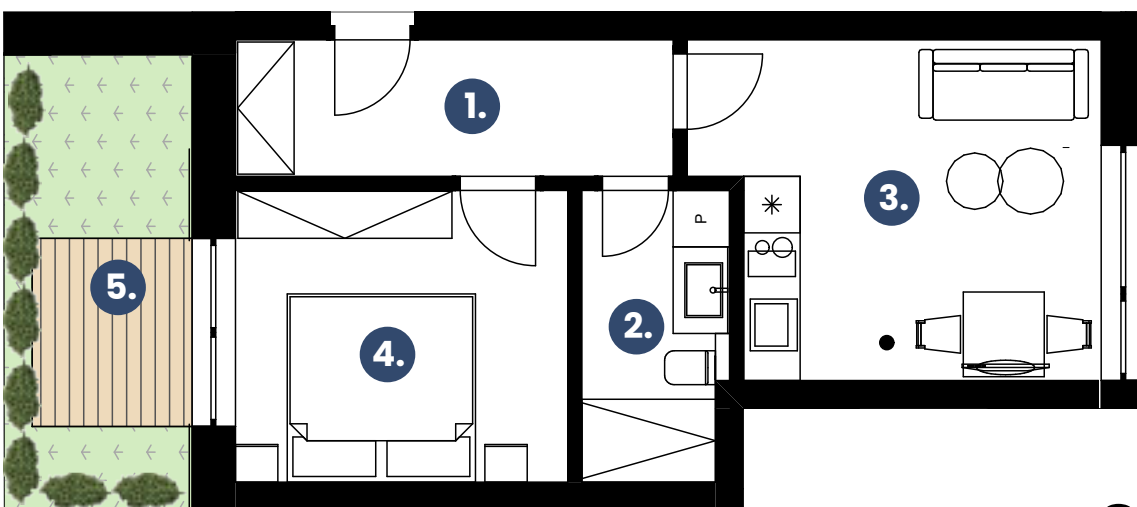

**NOVÉ
BULHARY**

Merlot

1.NP /2+kk

prodej@novebulhary.cz

	místnost	výměra (m²)
1.	předsíň	6,78
2.	koupelna	4,70
3.	obývací pokoj s kuchyní	14,62
4.	ložnice	10,91
5.	terasa	3,40

celková plocha bytu

40,40 m²