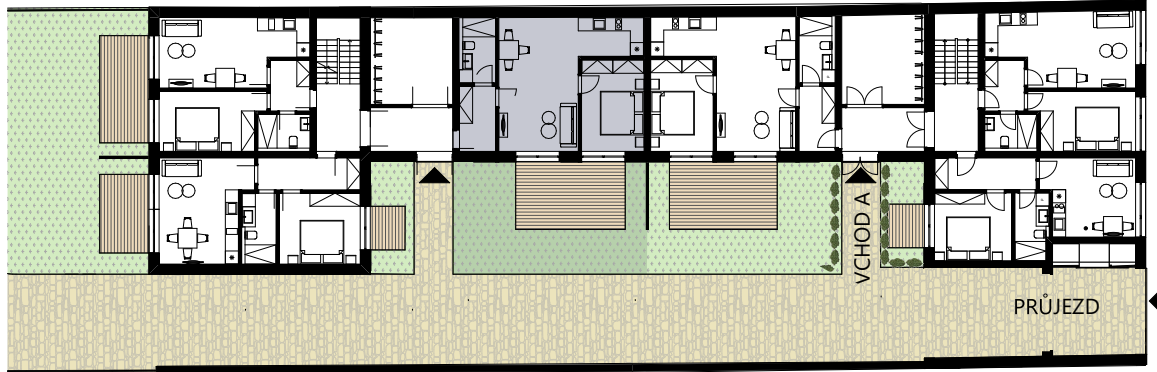

**NOVÉ  
BULHARY**

**Pálava**

1.NP /2+kk

prodej@novebulhary.cz

	místnost	výměra (m <sup>2</sup> )
1.	předsíň	4,93
2.	koupelna	4,94
3.	obývací pokoj s kuchyní	27,82
4.	ložnice	12,01
5.	terasa	15,59

celková plocha bytu

65,40 m<sup>2</sup>