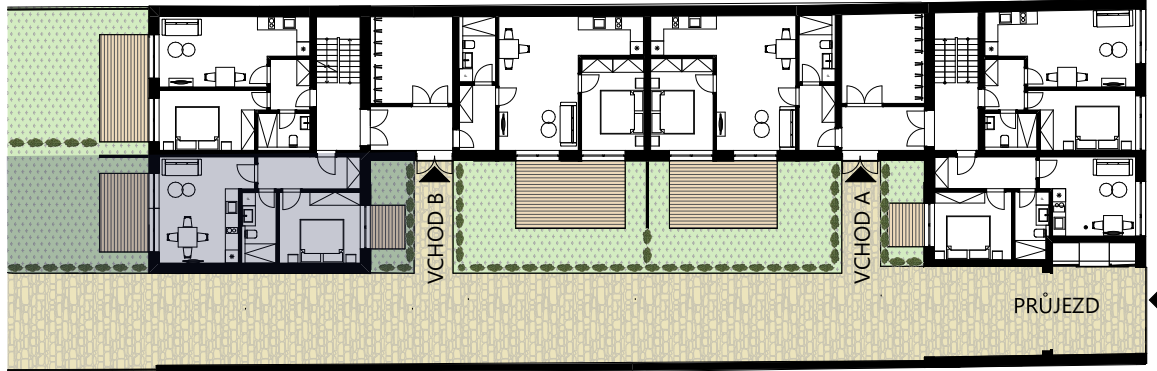

**NOVÉ  
BULHARY**

**Sylván**

1.NP /2+kk

prodej@novebulhary.cz

	<b>místnost</b>	<b>výměra (m<sup>2</sup>)</b>
1.	<b>předsíň</b>	<b>6,83</b>
2.	<b>koupelna</b>	<b>5,09</b>
3.	<b>obývací pokoj s kuchyní</b>	<b>19,20</b>
4.	<b>ložnice</b>	<b>12,01</b>
5.	<b>terasa</b>	<b>11,31</b>

**celková plocha bytu**

**54,40 m<sup>2</sup>**