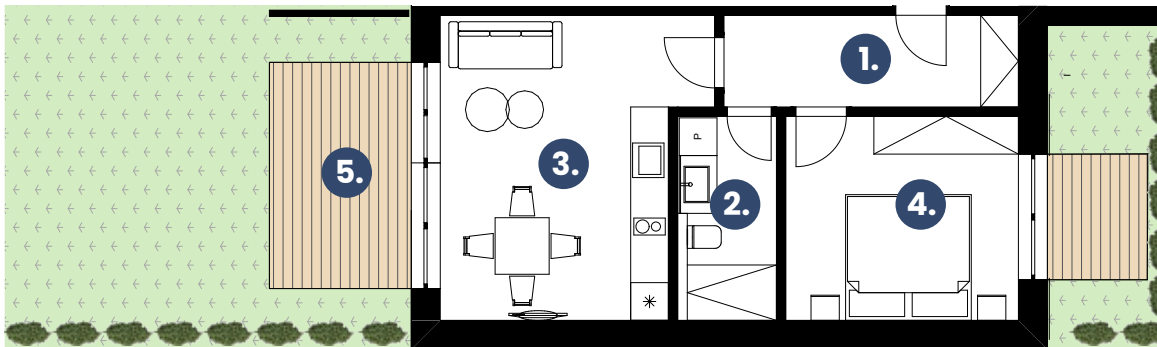

**NOVÉ  
BULHARY**

**Sylván**

1.NP /2+kk

prodej@novebulhary.cz

	<b>místnost</b>	<b>výměra (m<sup>2</sup>)</b>
1.	<b>předsíň</b>	<b>6,83</b>
2.	<b>koupelna</b>	<b>5,09</b>
3.	<b>obývací pokoj s kuchyní</b>	<b>19,20</b>
4.	<b>ložnice</b>	<b>12,01</b>
5.	<b>terasa</b>	<b>11,31</b>

**celková plocha bytu**

**54,40 m<sup>2</sup>**