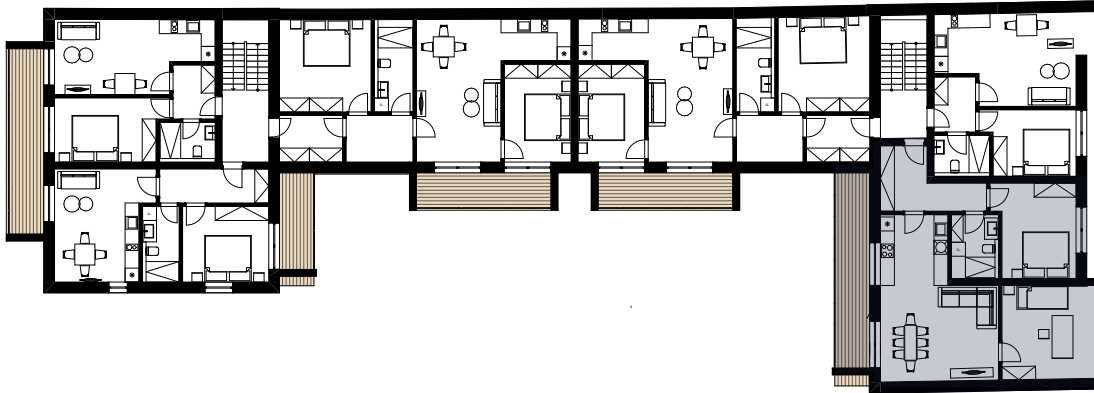

**NOVÉ
BULHARY**

Veltlín
2.NP /3+kk

prodej@novebulhary.cz

| | místnost | výměra (m ²) |
|----|-------------------------|--------------------------|
| 1. | předsíň | 8,69 |
| 2. | koupelna | 5,53 |
| 3. | obývací pokoj s kuchyní | 29,67 |
| 4. | ložnice | 13,62 |
| 5. | pokoj | 16,04 |
| 6. | balkón | 13,73 |

celková plocha bytu

90,6 m²