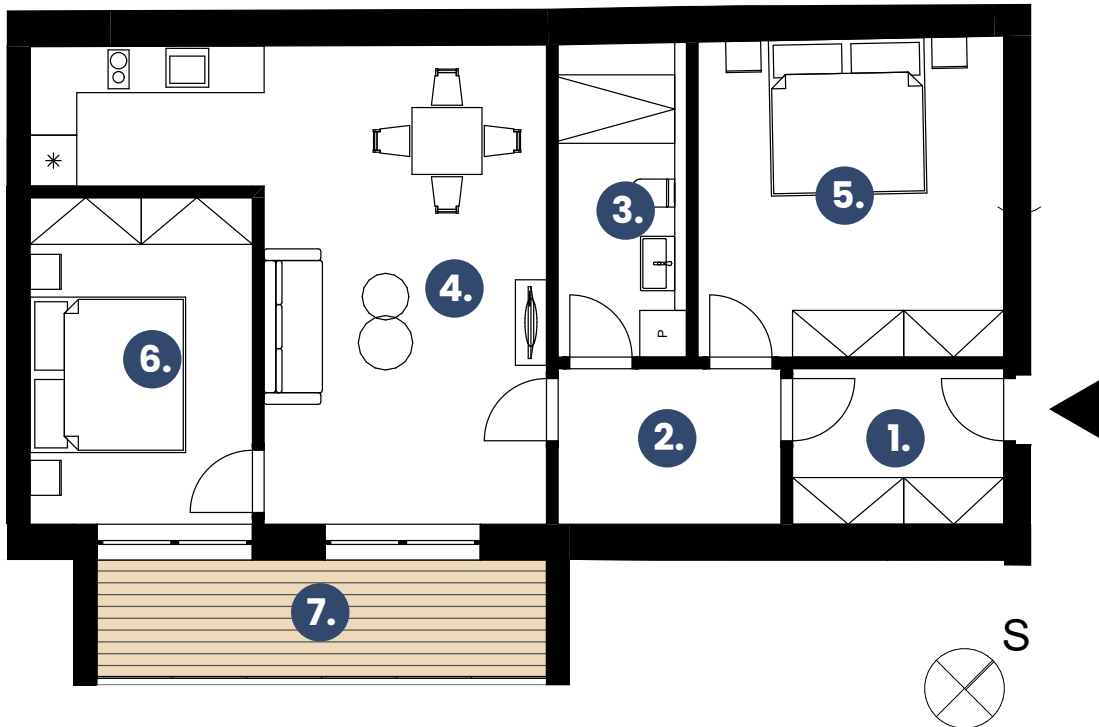

**NOVÉ  
BULHARY**

**Tramín**

2.NP /3+kk

prodej@novebulhary.cz

	místnost	výměra (m <sup>2</sup> )
1.	předsíň	5,43
2.	chodba	5,73
3.	koupelna	6,65
4.	obývací pokoj s kuchyní	27,82
5.	ložnice	16,08
6.	pokoj	12,01
7.	balkón	8,68

**celková plocha bytu 82,4 m<sup>2</sup>**