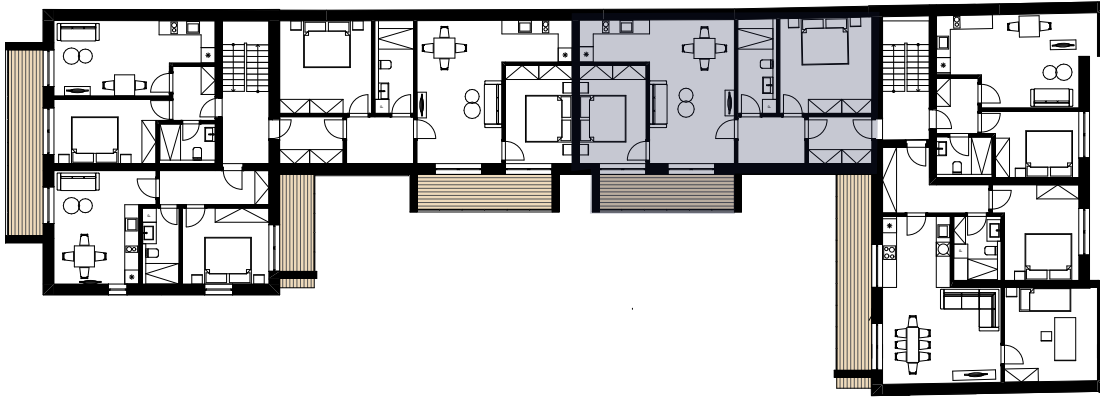

**NOVÉ  
BULHARY**

**Tramín**

2.NP /3+kk

prodej@novebulhary.cz

	místnost	výměra (m <sup>2</sup> )
1.	předsíň	5,43
2.	chodba	5,73
3.	koupelna	6,65
4.	obývací pokoj s kuchyní	27,82
5.	ložnice	16,08
6.	pokoj	12,01
7.	balkón	8,68

**celková plocha bytu 82,4 m<sup>2</sup>**