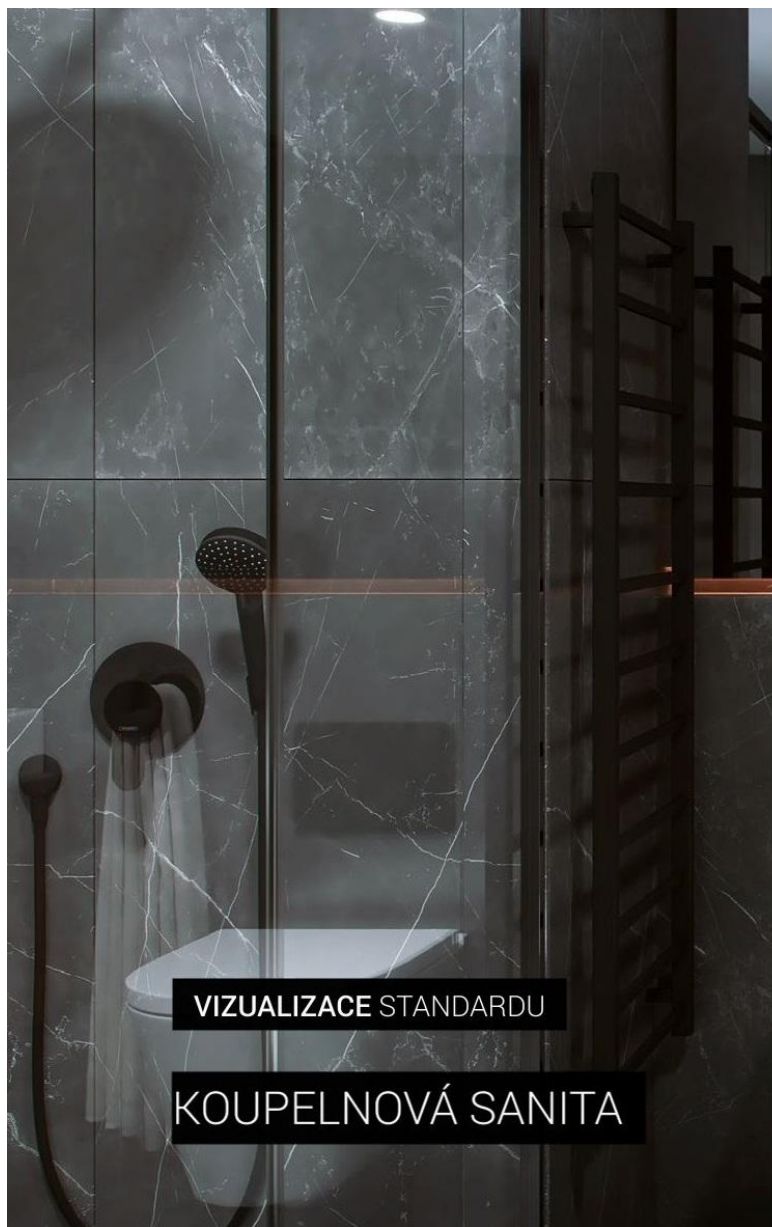

VIZUALIZACE STANDARDU

KOUPELNOVÁ SANITA