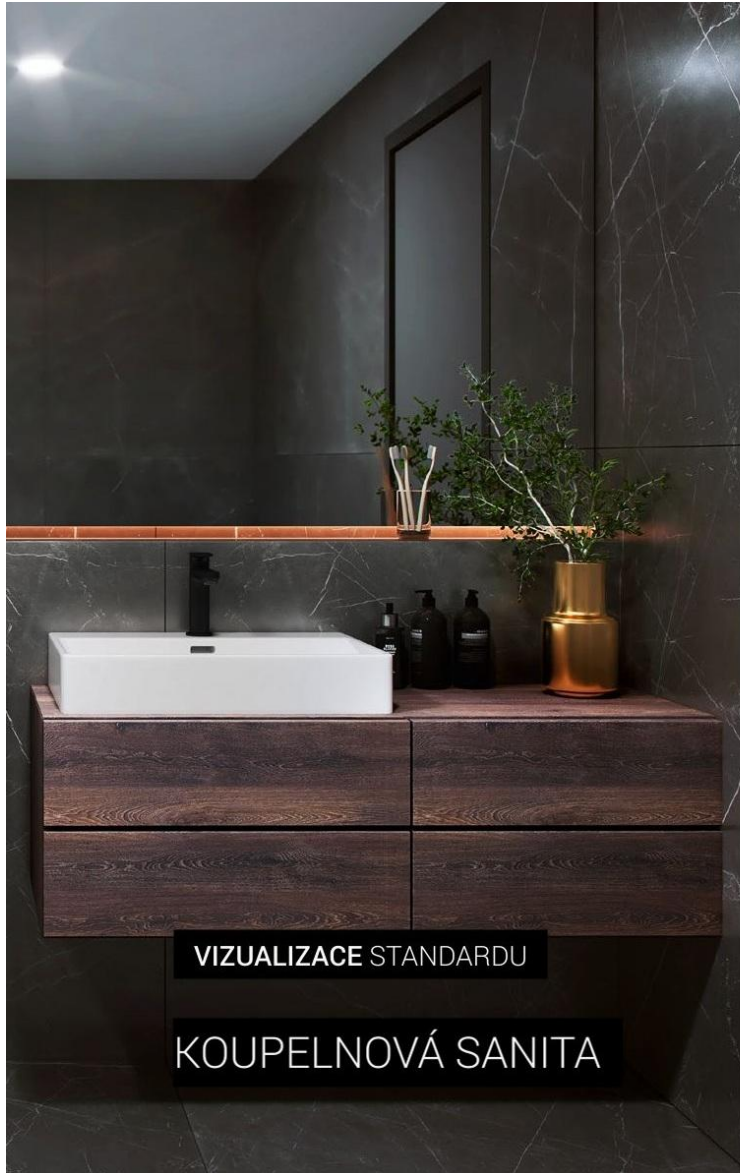

VIZUALIZACE STANDARDU 3

A2 BYT 2KK KOUPELNA

ATLAS CONCORDE BOOST CONCRETE

ATLAS CONCORDE - BOOST
WHITE

ATLAS CONCORDE - BOOST
PEARL

ATLAS CONCORDE - BOOST
GREY

ATLAS CONCORDE - BOOST
SMOKE

ATLAS CONCORDE - BOOST
TARMAC

MATNÝ POVRCH

STRUKTURA

VIZUALIZACE STANDARDU

KOUPELNOVÁ SANITA

DURAVIT

UMYVADLO NA STĚNU - DURASQUARE
600 X 400

UMÝVÁTKO - D NEO
400 X 220

GROHE