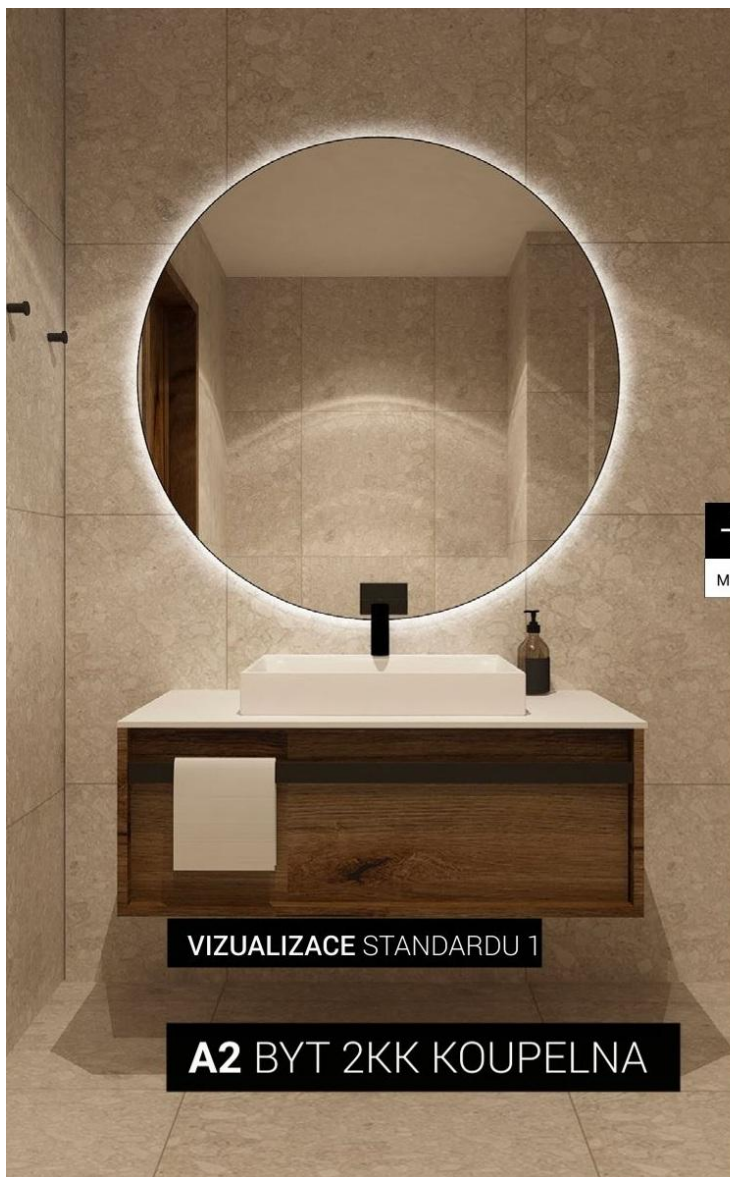

MIRAGE NORR

NATURAL

STRUKTURA