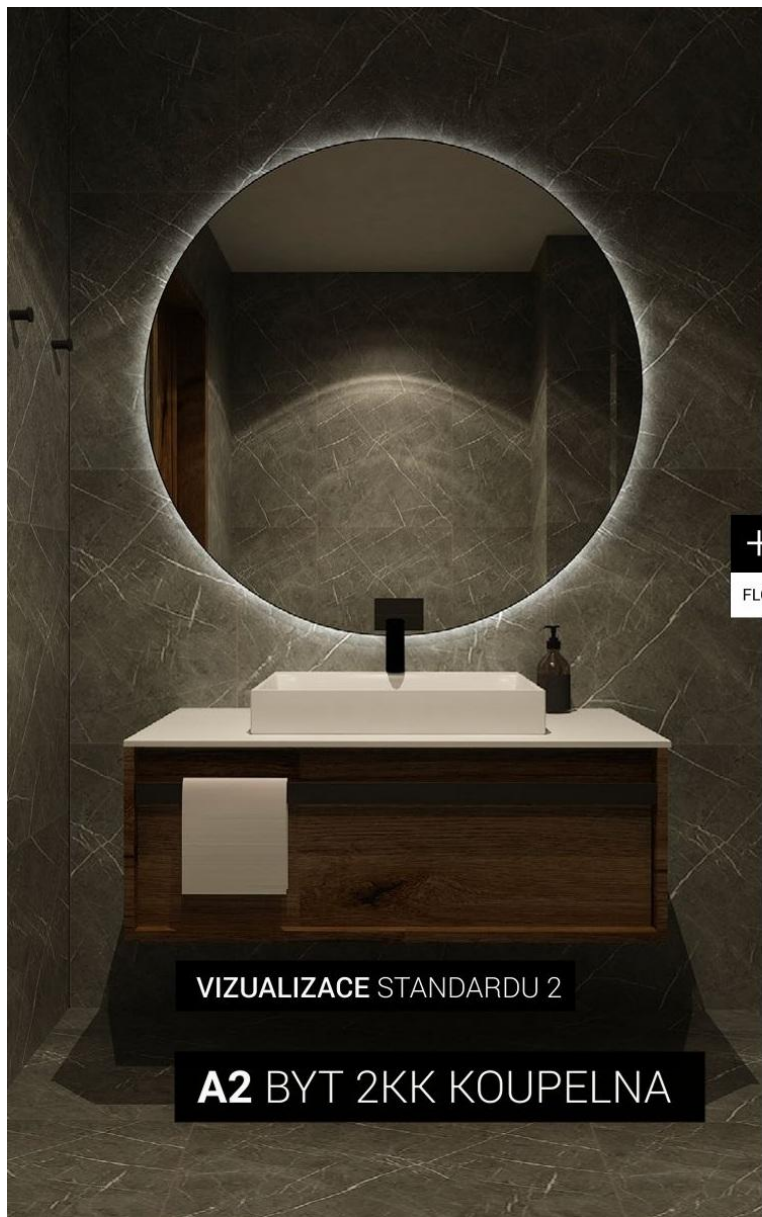

+

FLORIM REX PREXIOUS

VIZUALIZACE STANDARDU 2

A2 BYT 2KK KOUPELNA