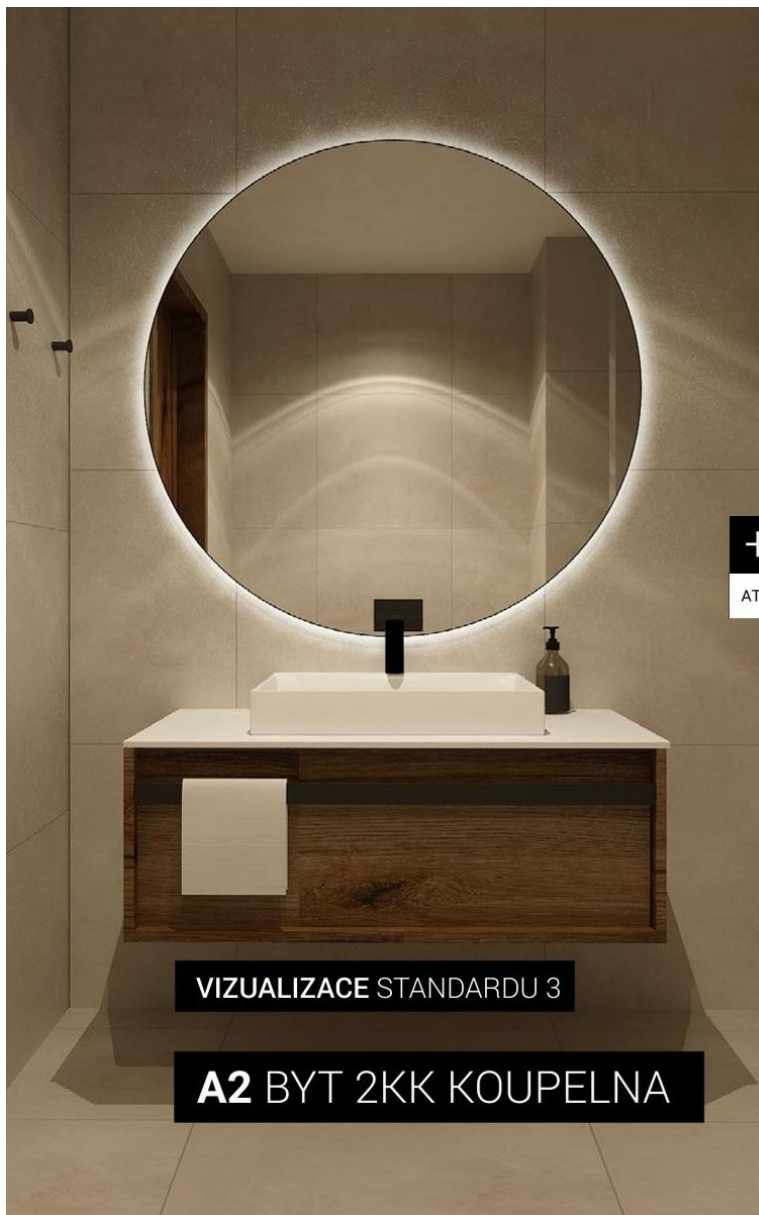

VIZUALIZACE STANDARDU 3

A2 BYT 2KK KOUPELNA